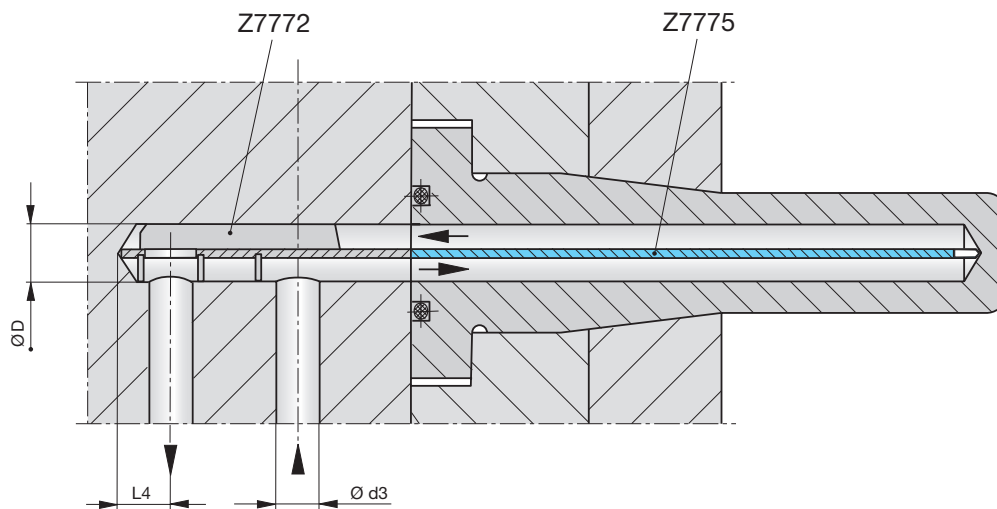

## Barres de déviation

**Z7775-**

Mat.: PSU  
max. 160 °C

**Z7775-B**

B	t	L
6,2	1,5	205
8,2	1,5	205
10,2	2	205
12,2	2	205
14,2	2,5	205
16,2	2,5	205
18,2	3	205
20,2	3	205

7

D 3002A 07.2018