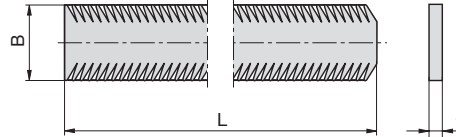

## Barres de déviation

**Z7775-**

Mat.: PSU  
max. 160 °C

**Z7775-B**

B	t	L
6,2	1,5	205
8,2	1,5	205
10,2	2	205
12,2	2	205
14,2	2,5	205
16,2	2,5	205
18,2	3	205
20,2	3	205

7

D 3002A 07.2018